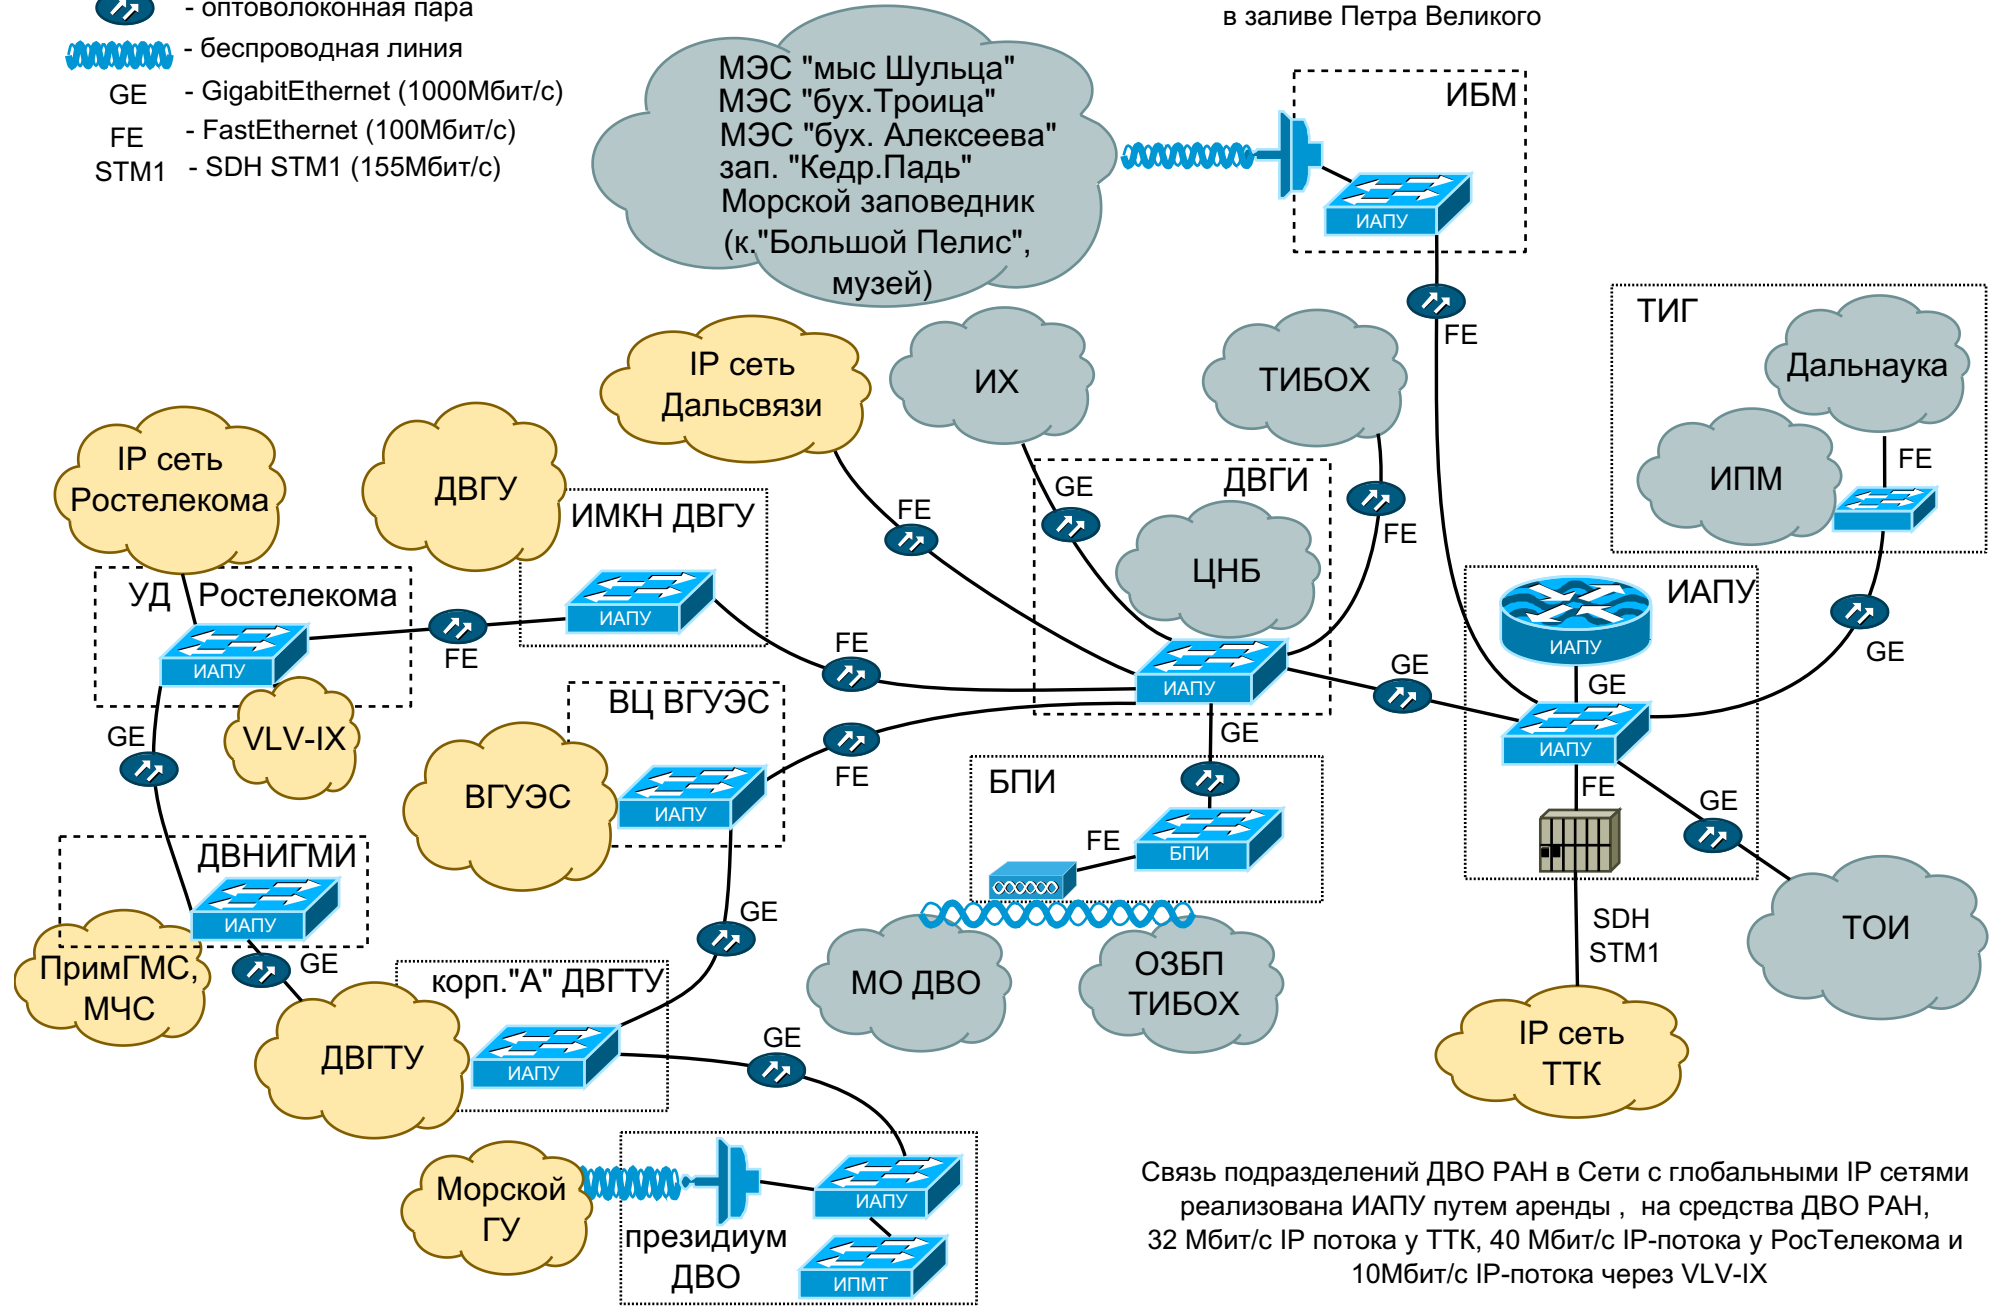

Научно-образовательная сеть Владивостока связывает скоростными каналами Академгородок, крупнейшие университеты Владивостока, ПримГМС, МЧС, ДВНИГМИ, подразделения ДВО РАН в заливе Петра Великого

-  - оптоволоконная пара
-  - беспроводная линия
- GE - GigabitEthernet (1000Мбит/с)
- FE - FastEthernet (100Мбит/с)
- STM1 - SDH STM1 (155Мбит/с)

Связь подразделений ДВО РАН в Сети с глобальными IP сетями реализована ИАПУ путем аренды, на средства ДВО РАН, 32 Мбит/с IP потока у ТТК, 40 Мбит/с IP-потока у РосТелекома и 10Мбит/с IP-потока через VLV-IX