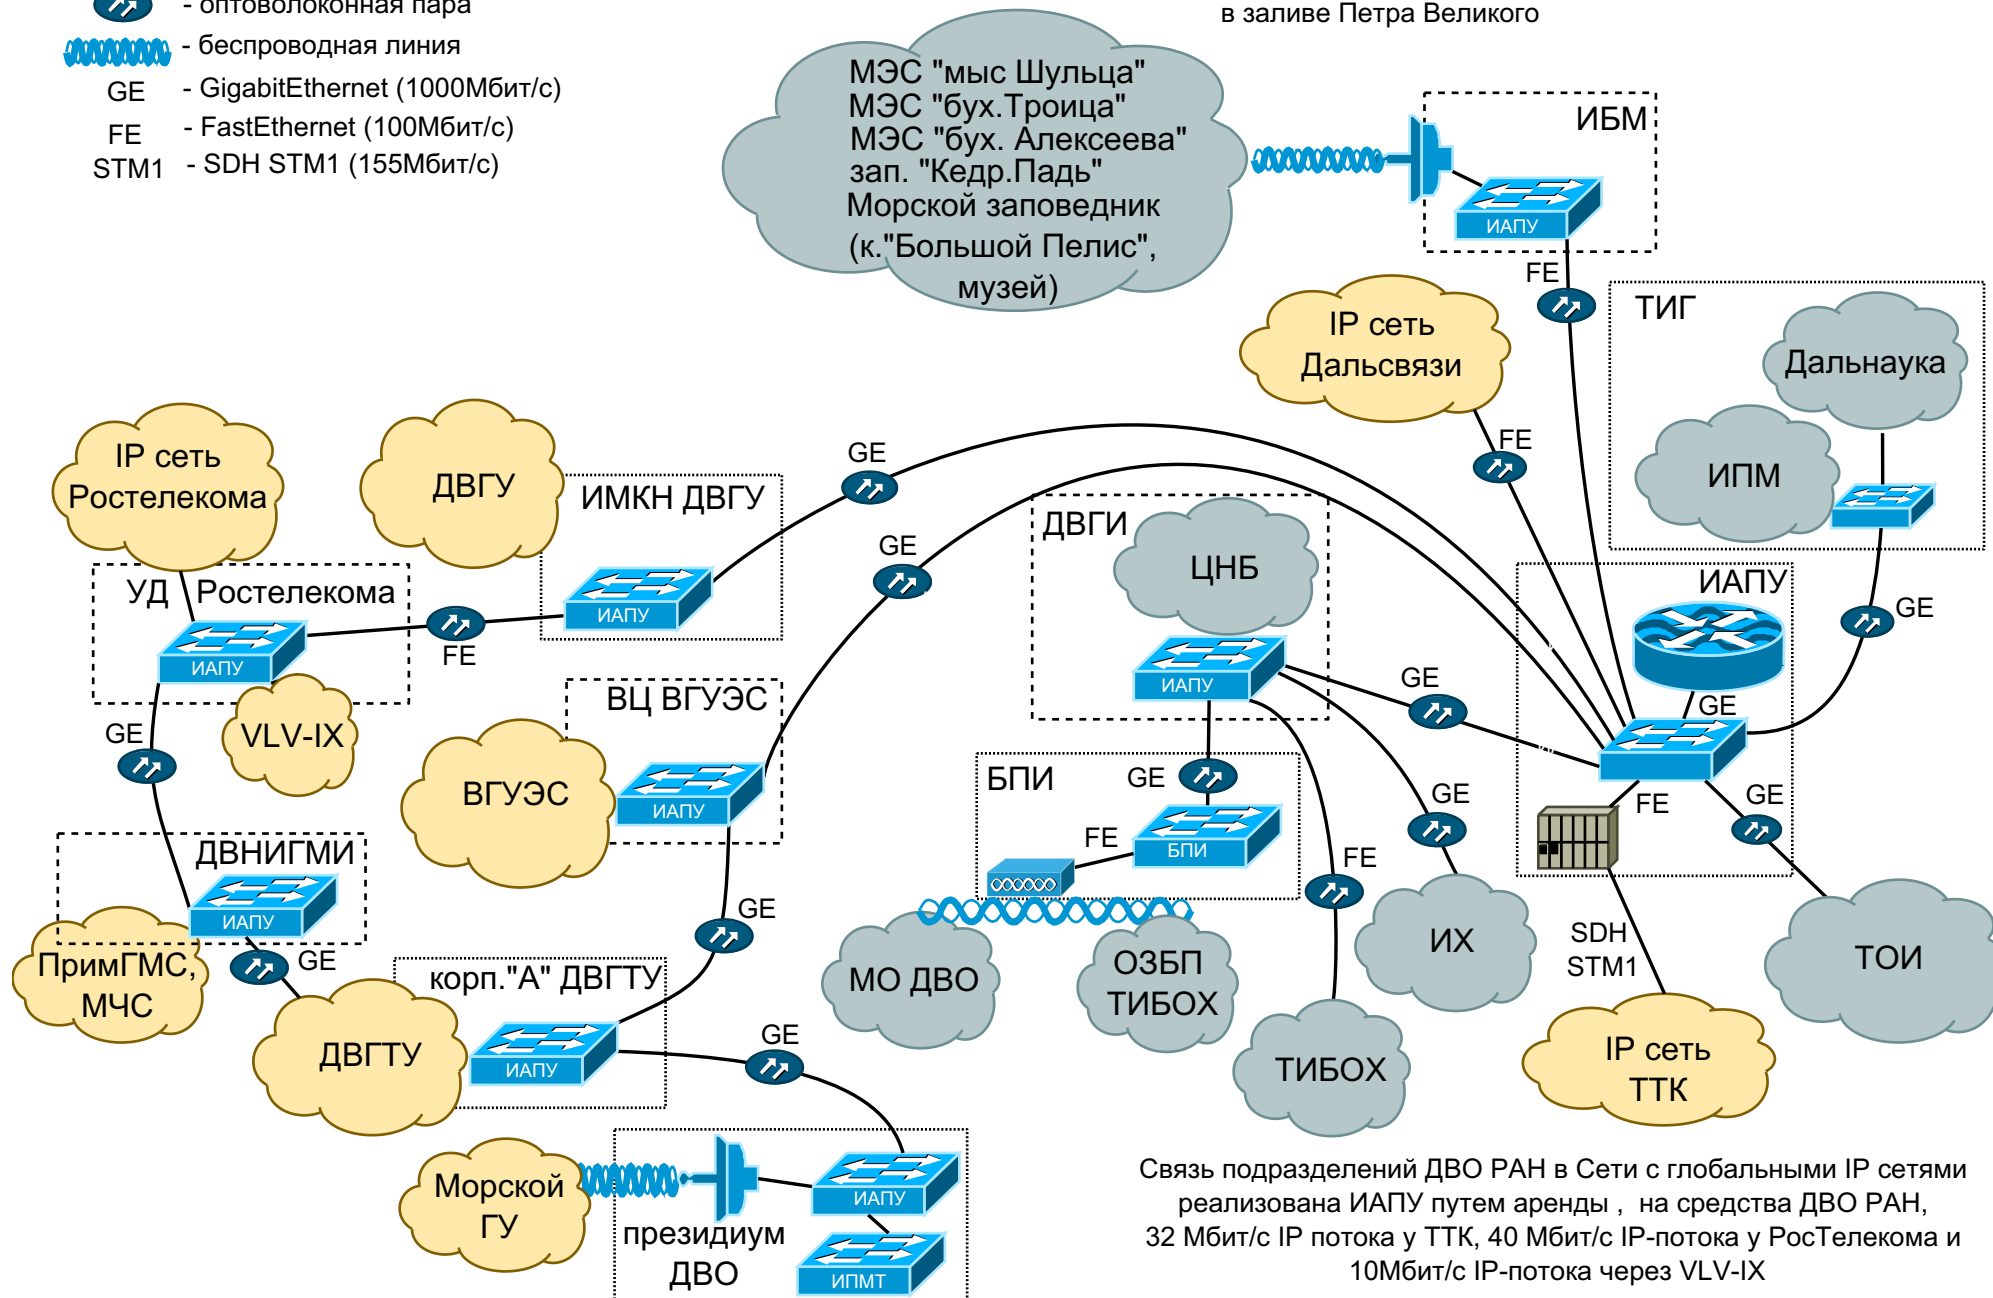

Научно-образовательная сеть Владивостока связывает скоростными каналами Академгородок, крупнейшие университеты Владивостока, ПримГМС, МЧС, ДВНИГМИ, подразделения ДВО РАН в заливе Петра Великого

-  - оптоволоконная пара
-  - беспроводная линия
- GE - GigabitEthernet (1000Мбит/с)
- FE - FastEthernet (100Мбит/с)
- STM1 - SDH STM1 (155Мбит/с)

Связь подразделений ДВО РАН в Сети с глобальными IP сетями реализована ИАПУ путем аренды, на средства ДВО РАН, 32 Мбит/с IP потока у ТТК, 40 Мбит/с IP-потока у Ростелекома и 10Мбит/с IP-потока через VLV-IX