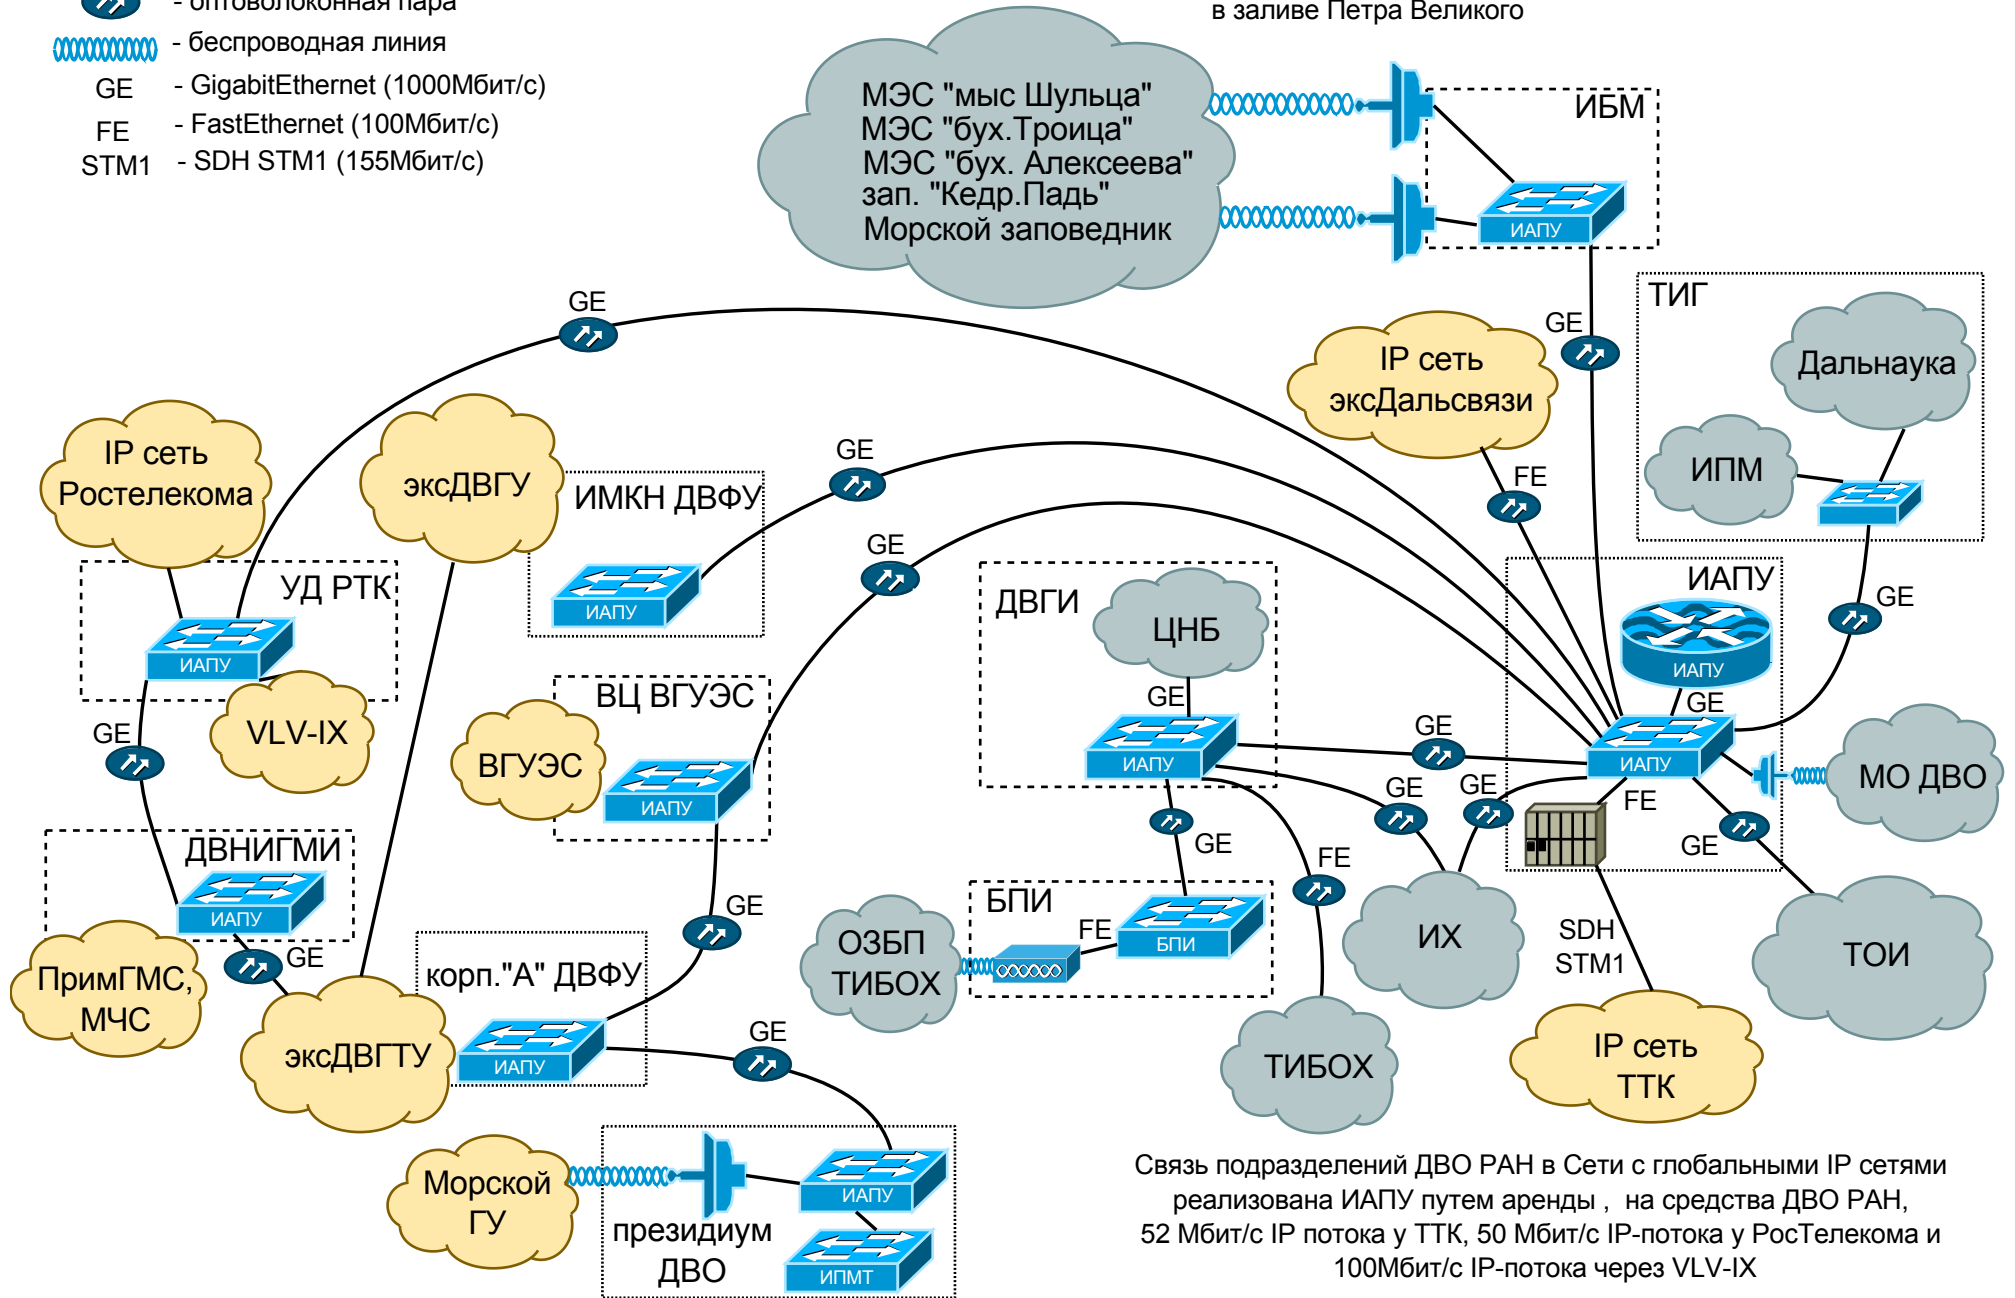

Научно-образовательная сеть Владивостока связывает скоростными каналами Академгородок, крупнейшие университеты Владивостока, ПримГМС, МЧС, ДВНИГМИ, подразделения ДВО РАН в заливе Петра Великого

-  - оптоволоконная пара
-  - беспроводная линия
- GE - GigabitEthernet (1000Мбит/с)
- FE - FastEthernet (100Мбит/с)
- STM1 - SDH STM1 (155Мбит/с)

Связь подразделений ДВО РАН в Сети с глобальными IP сетями реализована ИАПУ путем аренды, на средства ДВО РАН, 52 Мбит/с IP потока у ТТК, 50 Мбит/с IP-потока у РостТелекома и 100Мбит/с IP-потока через VLV-IX